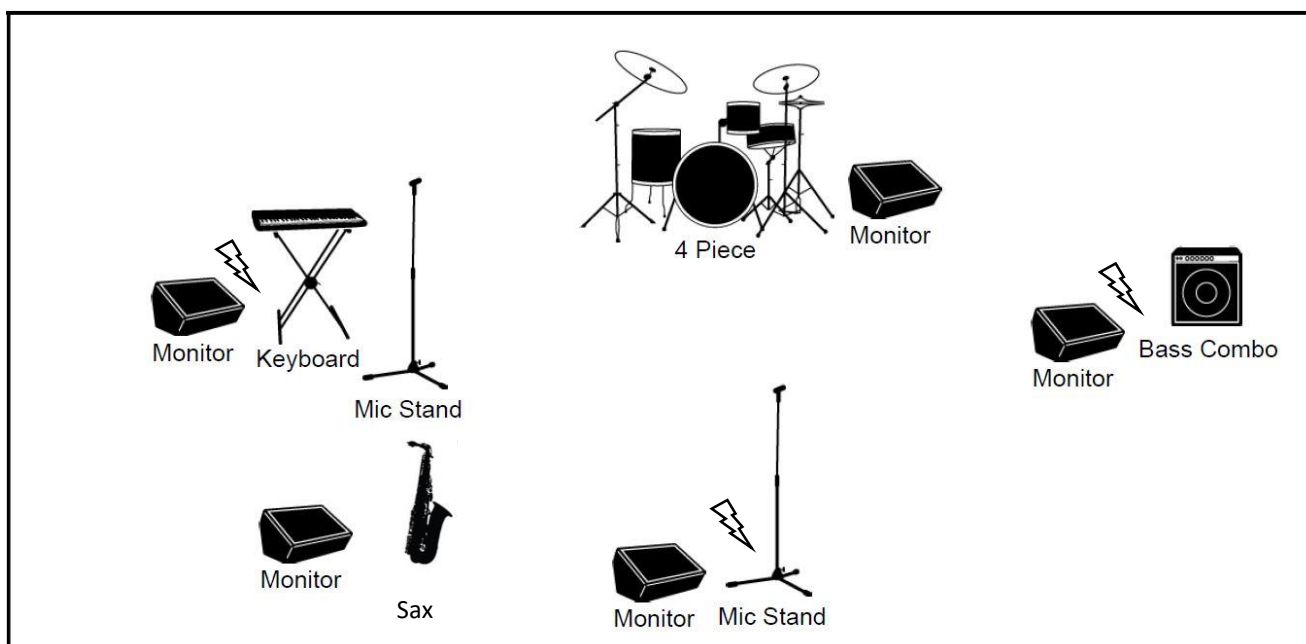

Lola Swing Italiano

Formazione:

- Voce solista: Alessandra Ceciarelli
- Sax tenore: Moreno Romagnoli
- Pianoforte e voce: Sebastiano D'Onofrio
- Contrabbasso: Marco Marino
- Batteria: Jacopo Bocci

Stage Plan

Ch List:

| | | |
|----------|--------------|-------------------------------|
| Ch 1 | Kick | D112 (o simile) |
| Ch 2 | Snare top | Sm 57 |
| Ch 3 | Snare bottom | Sm 57 |
| Ch 4 | Tom | E604 (o simile) |
| Ch 5 | Flor tom | E604 (o simile) |
| Ch 6 | Hi-Hat | C-451 (o simile) |
| Ch 7 | Over Head | C-451 (o simile) |
| Ch 8 | Over Head | C-451 (o simile) |
| Ch 9 | Bass | D.I. box |
| Ch 10-11 | Piano | 2x D.I. box |
| Ch 12 | Sax | Mic condensatore di proprietà |
| Ch 13 | Voce Solista | Mic dinamico di proprietà |
| Ch 14 | Voce piano | Sm beta 58 |

Monitor:

N° 5 linee aux, con 5 monitor (400w almeno), uno per ogni componente della band.